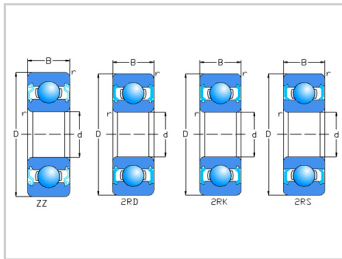

Deep groove ball bearings

63/Z,ZZ,RS,2RS,2RD,2RK Series-63/22-2RS

Bearing Number : 63/22-2RS

Boundary dimensions(mm) :

d :	22
D :	56
B :	16
rs min :	1.1

Basic load ratings(kN) :

Cr :	1,880
Cor :	945
Grease :	11,000
Mass(Kg) :	0.176